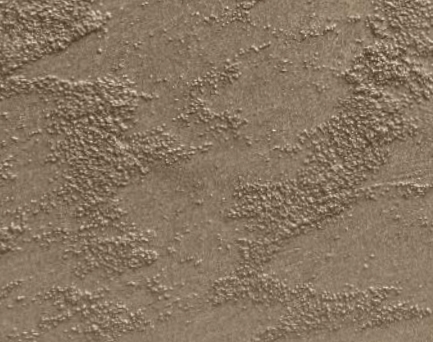

الجزيرة روعة كَثبان Jazeera Rawa Kothban

حناء
Hinna