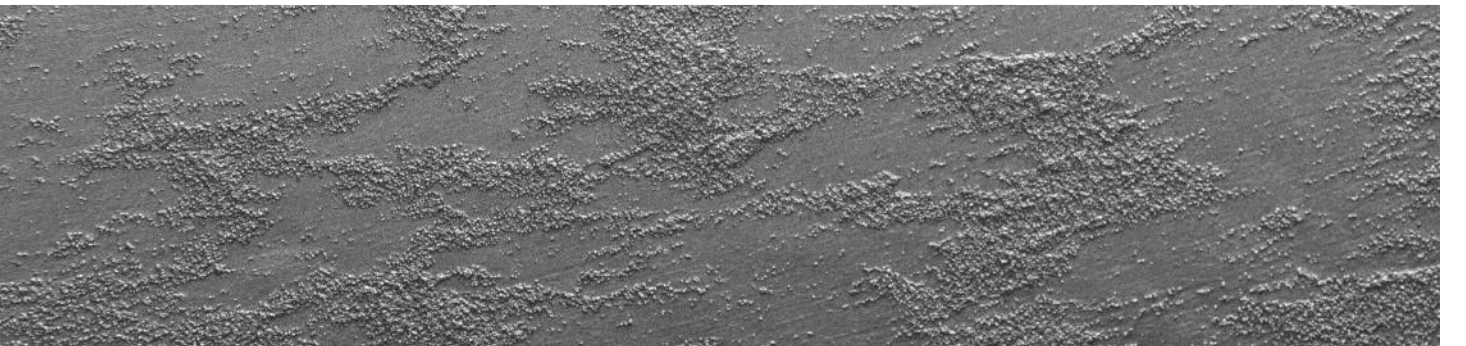

سجى
Saja

جديد
New