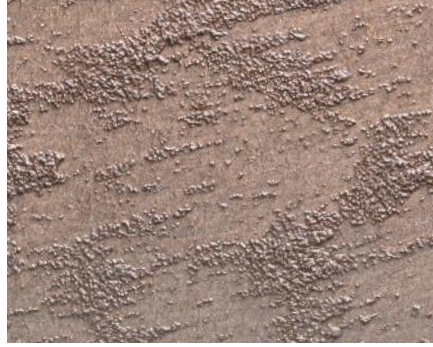

وجدان
Wjdan